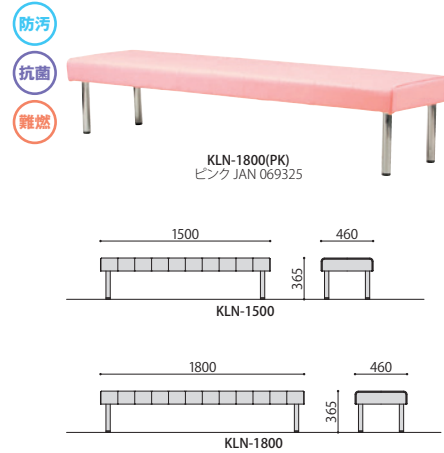

## ／KLS・KLNシリーズ

写真はKLS-1800(PK)

### ■カラーサンプル

RD-KN・KLS・KLNシリーズともに下のカラーサンプルより希望の張地をご指定いただけます。  
※その他、別張りも承っております。お気軽にお問い合わせください。

ロビーチェア	価格	サイズ(mm)	梱包寸数	梱包重量
KLS-1500	90,900円(税抜価格)	W1500×D570×H630(SH365)	^15.7才	20kg
KLS-1800	106,000円(税抜価格)	W1800×D570×H630(SH365)	^18.7才	24kg
KLN-1500	60,000円(税抜価格)	W1500×D460×H365	^5.1才	13kg
KLN-1800	72,000円(税抜価格)	W1800×D460×H365	^6.1才	18kg

仕様/座:木枠 張地:合成皮革 抗菌処理 脚:スチール(φ38.1mm)クロームメッキ 入数:1  
●張地の色は10色のカラーバリエーションよりお選び頂けます。

仕様/座:木枠 合成皮革張り 脚:スチール(φ38.1mm)クロームメッキ 入数:1