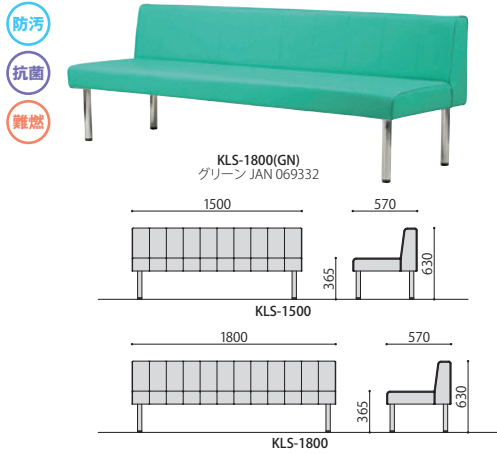

## ／KLS・KLNシリーズ

写真はKLS-1800(PK)

### ■カラーサンプル

RD-KN・KLS・KLNシリーズともに下のカラーサンプルより希望の張地をご指定いただけます。  
※その他、別張りも承っております。お気軽にお問い合わせください。

ロビーチェア	価格	サイズ(mm)	梱包寸数	梱包重量
KLS-1500	90,900円(税抜価格)	W1500×D570×H630(SH365)	^15.7才	20kg
KLS-1800	106,000円(税抜価格)	W1800×D570×H630(SH365)	^18.7才	24kg
KLN-1500	60,000円(税抜価格)	W1500×D460×H365	^5.1才	13kg
KLN-1800	72,000円(税抜価格)	W1800×D460×H365	^6.1才	18kg

仕様/座:木枠 張地:合成皮革 抗菌処理 脚:スチール(φ38.1mm)クロームメッキ 入数:1  
●張地の色は10色のカラーバリエーションよりお選び頂けます。

仕様/座:木枠 合成皮革張り 脚:スチール(φ38.1mm)クロームメッキ 入数:1